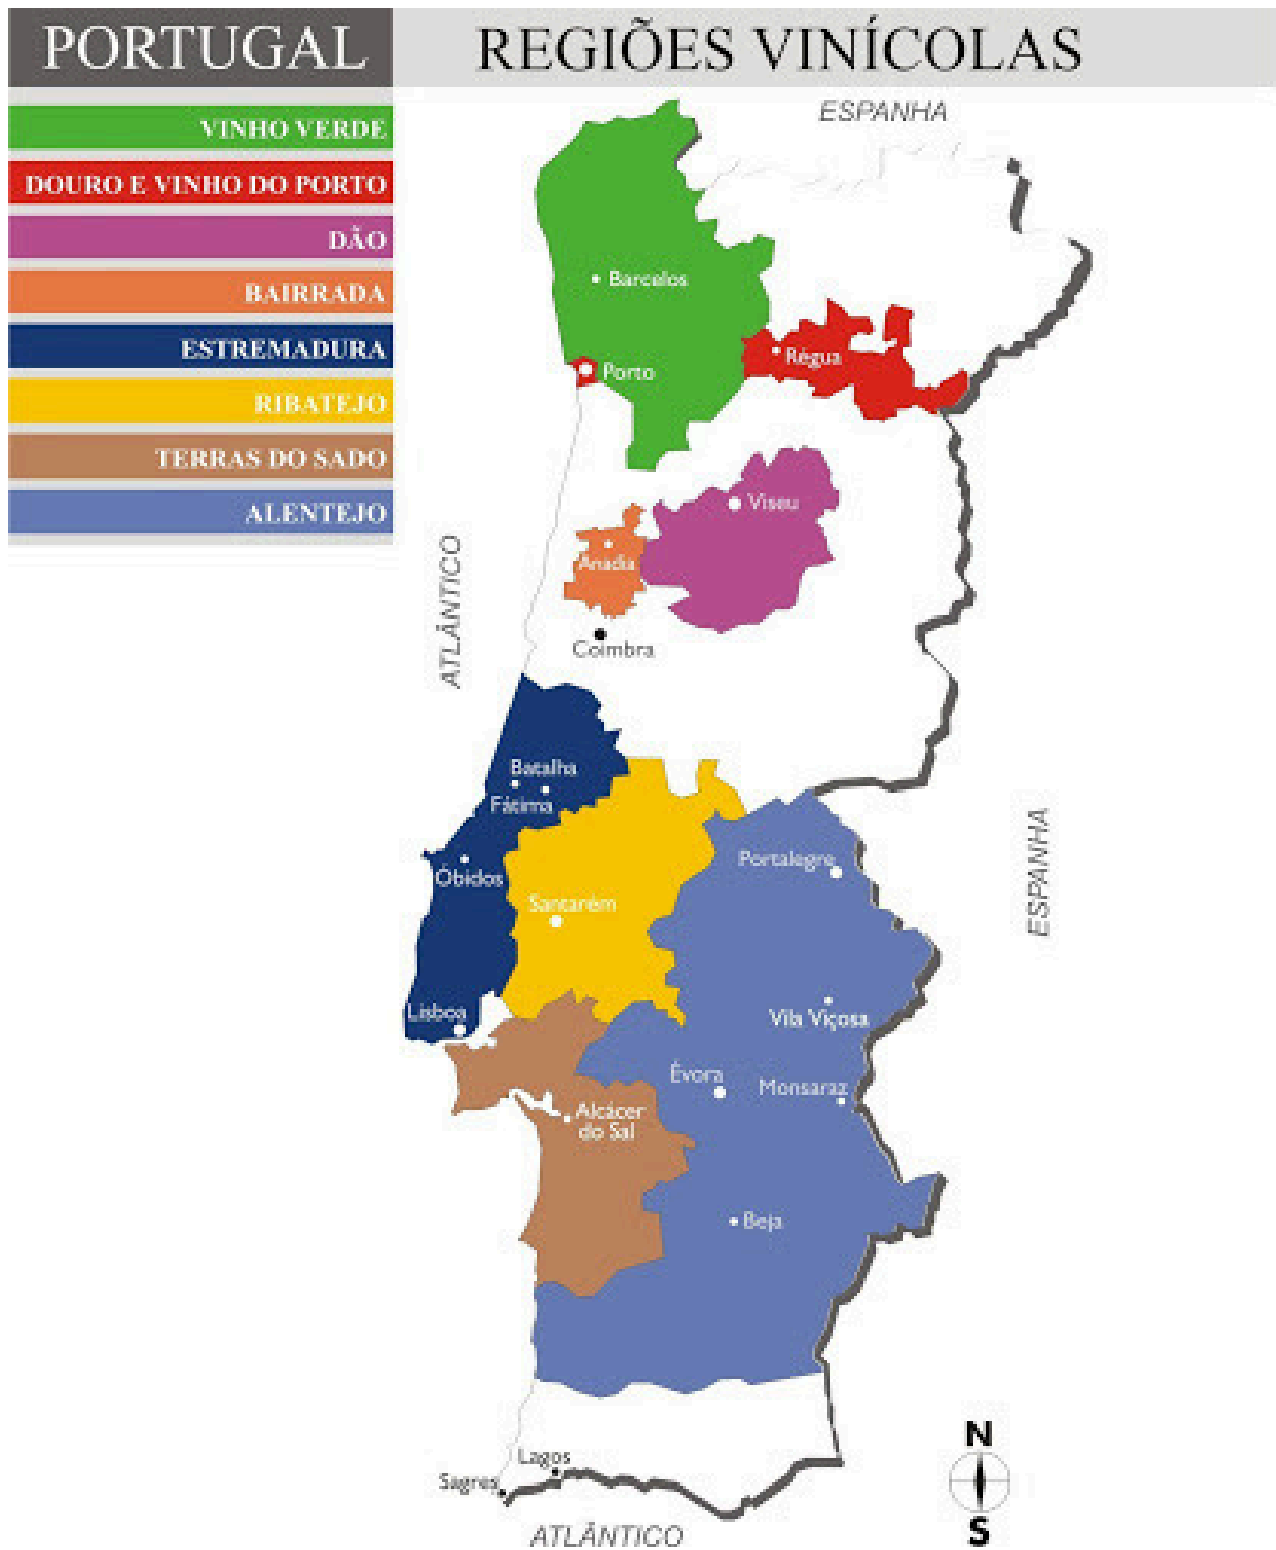

CATALOGUE LIQUIDES

Carte régions viticoles Portugal

LES VINS VERTS / BLANCS

Vins blancs ALENTEJO

VIN BARRANCO BLANC
2019 75CL - 13.5°

VIN CONVENTUAL DOC
ALENTEJO BLANC 75CL 12°

VIN ESPORAO RESERVE 2015
BLANC 75CL res - 14°